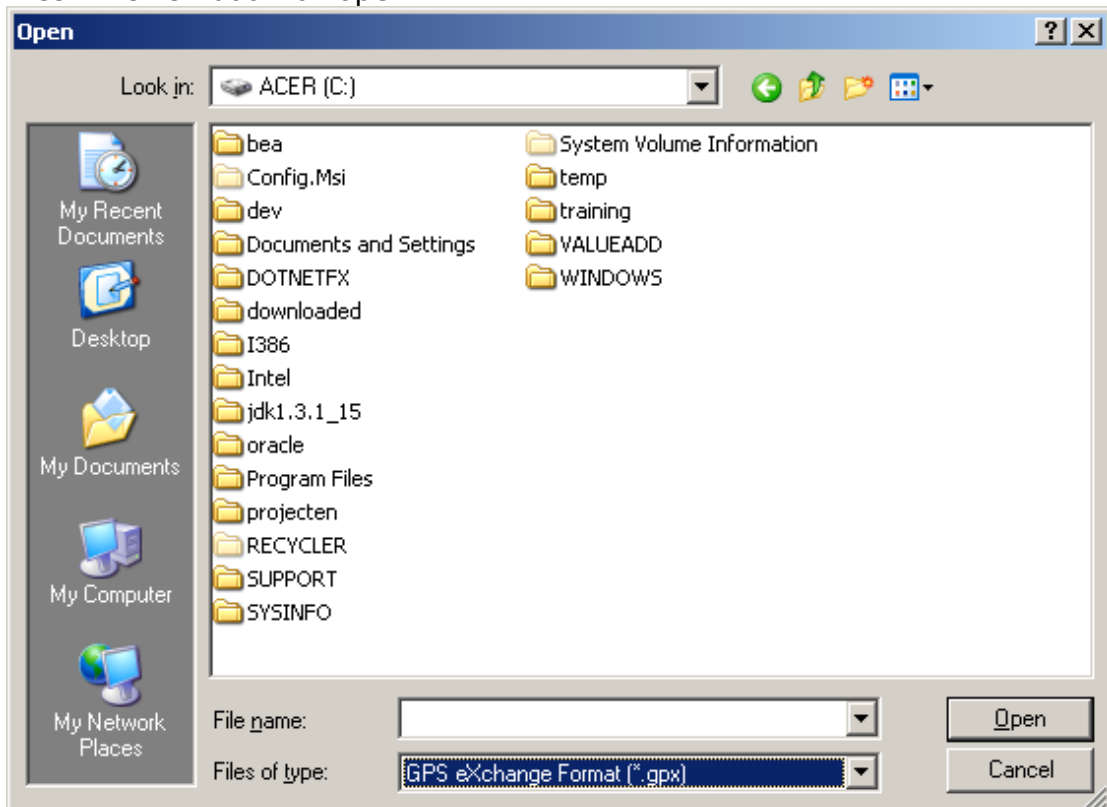

Download het bestand "Alle flitspalen" en bewaar deze ergens op uw schijf.

2. Inlezen in Garmin Mapsource

Start Garmin Mapsource.

Kies "File" en daarna "open"

Kies bij "files of type" voor GPS eXchange Format. (*.gpx).